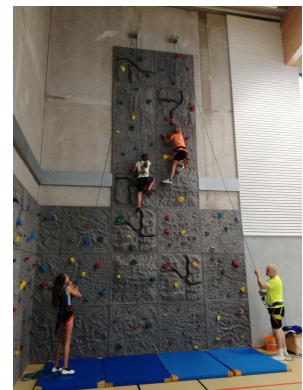

## Zur Einweihung der Kletterwand und zum Tag der offenen Tür in der Wümmehalle.

Am Sonntag, den **05. November ab 11 Uhr** findet die Einweihung der Kletterwand mit Spendenübergabe im Rahmen des „Tages der offenen Tür der Wümmehalle“ statt.

Die neue Kletterwand ist eingebaut und wir möchten uns damit bei den Spendern bedanken, die uns bei der Verwirklichung dieses Wunsches geholfen haben.

Die Schulsporthalle steht an diesem Tag für alle Bürger und Bürgerinnen von 11 Uhr bis 14 Uhr offen zur Besichtigung.

### Vorläufiger Zeitplan

- 11:00 Uhr Begrüßung
- 11:05 Uhr Danke an die Spender der Kletterwand
- 11:30 Uhr Sektempfang bei Olaf Klee im Wümmekieker
  - Klettern an der Kletterwand 11:00 bis 14 Uhr
  - Mitmachspiele Tischtennis 11:30 bis 14 Uhr
  - Mitmach-Turnen auf dem Airtrack 11:30 bis 14 Uhr
- 11:45 Uhr Start des Rahmenprogramms
  - 11:45 Uhr Zumba Kids Junior
  - 12:05 Uhr Ligaturnen Geräte
  - 12:25 Uhr Zumba Kids
  - 12:45 Uhr Ligaturnen Boden
  - 13:10 Uhr Ligaturnen Airtrack
  - 14:00 Uhr Handball in der Tennishalle (1te Herren Ottersberg gegen Uphusen)
- Ab 12:30 Uhr Essen/Trinken bei Olaf Klee (gegen kleines Entgelt)
- Auf Wunsch Führungen in kleinen Gruppe durch Heiko Szczesny und Kerstin Warnken (Treffen beim Regieraum)